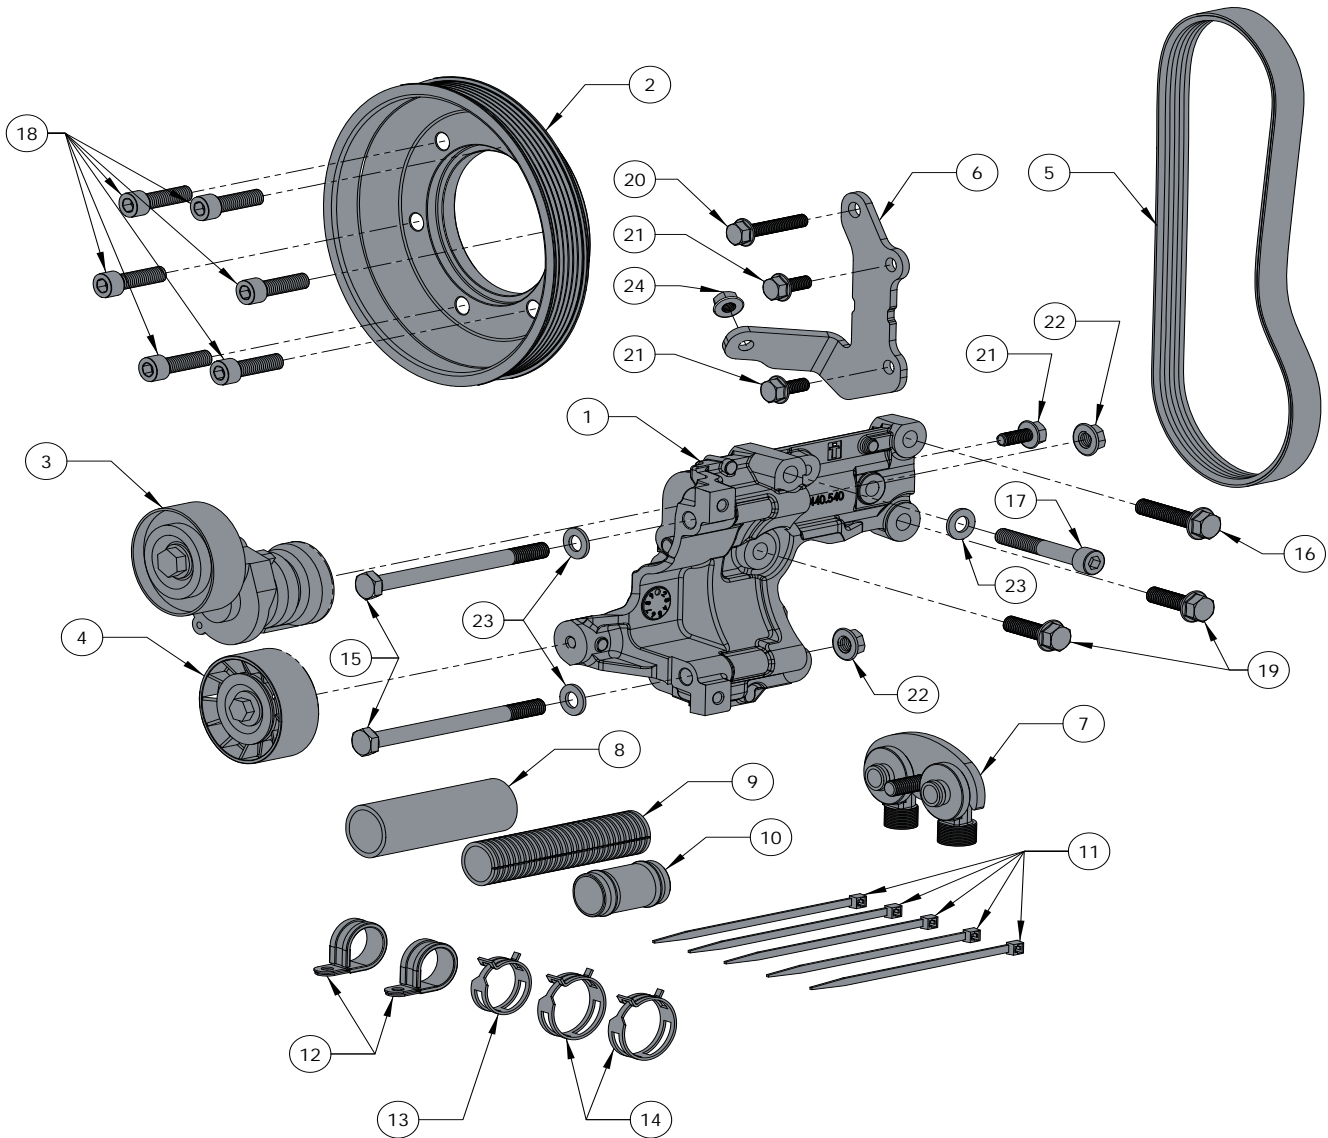

### Compressor Mount Kit - CMK (Kit Only)

Mercedes Benz New Atego 5.1L BlueTEC Euro 6 (+/- AC, +/- N7C) 01.2014>

Model Type : 967, 970 - 976  
Engine Type : 5.1L 4Cyl / OM934 Euro 6  
Engine Power : 156, 177, 211, 231PS

KIT NOS	DESCRIPTION	COMPRESSOR
0500.7192	CMK SP - New Atego 5.1L BlueTEC Euro 6 (+/- AC, +/- N7C) 01.2014>	SELTEC/QUE TM/QP13/15/16

### Recommended Seltec Compressors

SELTEC	TM-13 HS	TM15-HS	TM16-HS
Comp No.	0381.0392	0381.0062	0381.0772
Seltec No.	435-54123	435-55123	435-56123
Mounting	Ear	Ear	Ear
Rotor	8PV	8PV	8PV
GL (MM)	46.55	46.55	46.55
Armature	3E	3E	3E
Diameter	123	123	123
Voltage	24	24	24
Orientation	H	H	H
Fitting	3/4 x 7/8	3/4 x 7/8	3/4 x 7/8
Manifold	Bolt	Bolt	Bolt

### Recommended QUE Compressors

QUE	QP13-HD	QP15-HD	QP16-HD
Comp No.	0391.0392	0391.0062	0391.0772
Que No.	QP13-1460	QP15-1526	QP16-1352
Mounting	Ear	Ear	Ear
Rotor	8PV	8PV	8PV
GL (MM)	46.55	46.55	46.55
Armature	3E	3E	3E
Diameter	123	123	123
Voltage	24	24	24
Orientation	H	H	H
Fitting	3/4 x 7/8	3/4 x 7/8	3/4 x 7/8
Manifold	Bolt	Bolt	Bolt