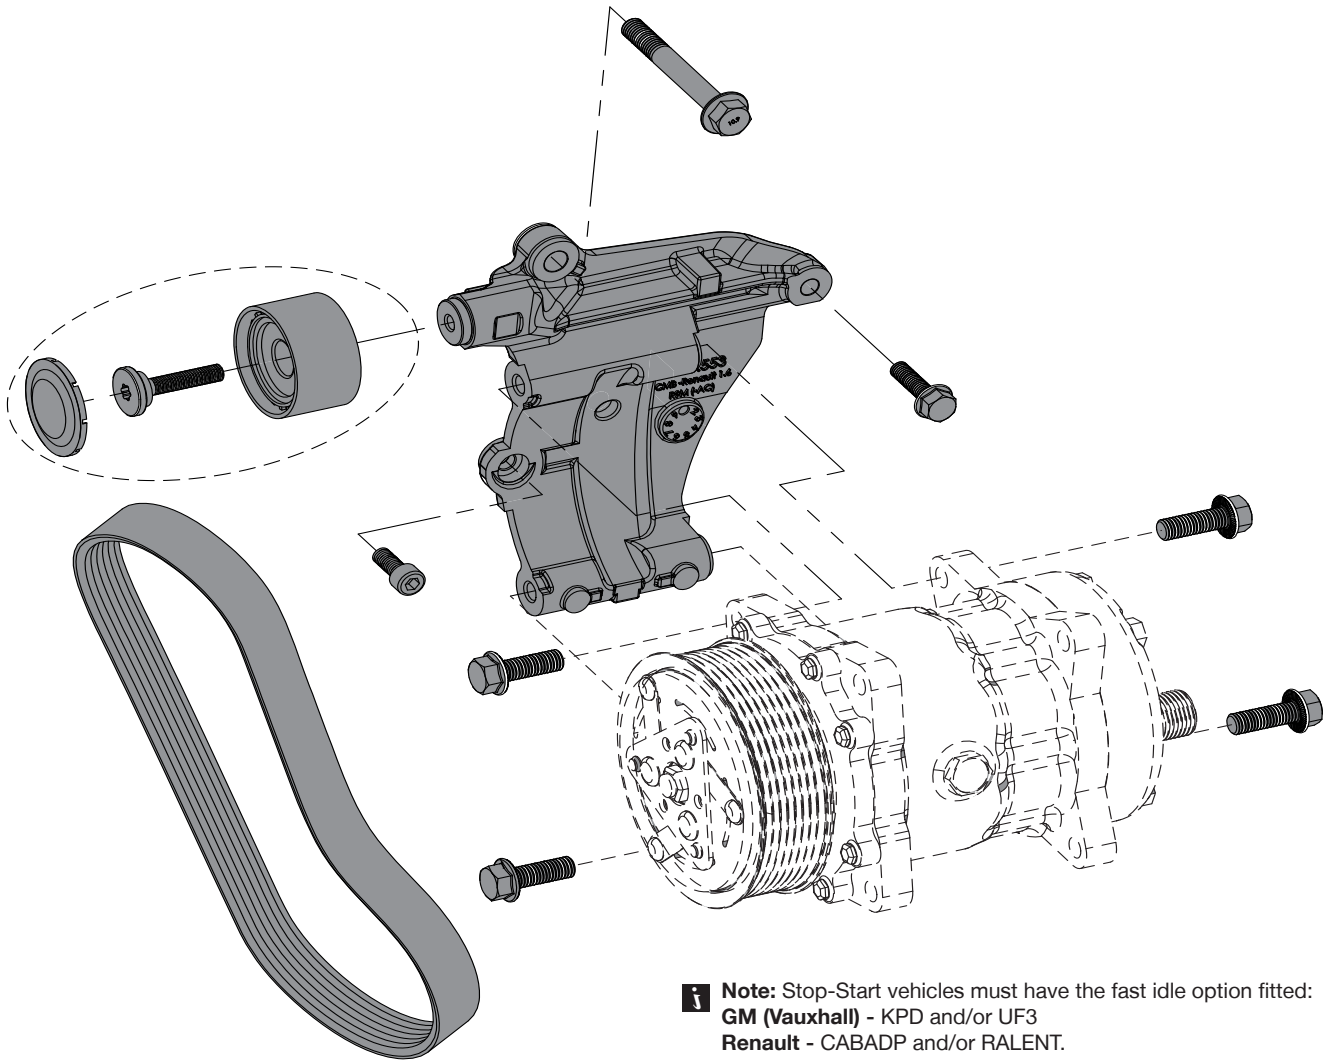

Compressor Mount Kit

Renault Trafic / GM Vivaro / Fiat Talento / Nissan NV300 1.6 dCi / CDTi (-AC, - PTO) 10.2014>

Model Type : 1.6 dCi / CDTi 90, 115, 120, 140

Engine Type : Euro 5B+ Euro 6 R9M408 / R9M450

KIT NOS	DESCRIPTION	COMPRESSOR
0500.7922	CMK SP - Renault Trafic / GM Vivaro / Fiat Talento / Nissan NV300 1.6 dCi / CDTi (+/- AC, - PTO) 10.2014>	SELTEC/QUE TM/QP13, 15

Recommended Compressors

	TM-13	TM-15	QP-13	QP-15	SD7H15
Comp No.	0381.0352	0381.5002	0391.0352	0391.5002	0370.0161
OE No.	435-54122	435-55122	QP13-1274	QP15-1266	8027
Mounting	Ear	Ear	Ear	Ear	Ear
Rotor	8PV	8PV	8PV	8PV	8PV
GL	46.55mm	46.55mm	46.55mm	46.55mm	50.1mm
Armature	3E	3E	3E	3E	SL
Diameter	123	123	123	123	119
Voltage	12	12	12	12	12
Orientation	H	H	H	H	H
Fitting	3/4 x 7/8	3/4 x 7/8	3/4 x 7/8	3/4 x 7/8	3/4 x 7/8
Manifold	Bolt	Bolt	Bolt	Bolt	