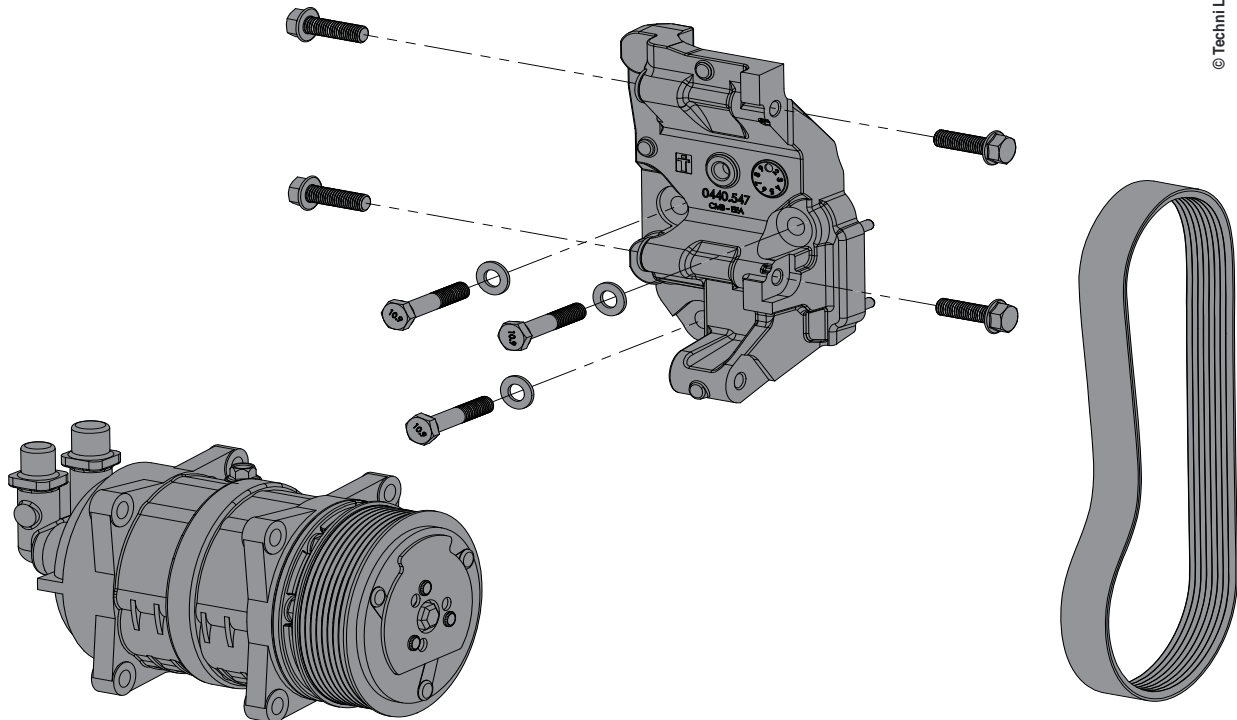

Compressor Mount Kit

Iveco Eurocargo 6.7 Euro 6 (- AC) 2014>

Model Type : Eurocargo Euro VI

Engine Type : Tector 7 - 162/185/206/235 kW

KIT NOS	DESCRIPTION	COMPRESSOR
0500.7962	CMK SP - Iveco Eurocargo 6.7 Euro 6 (- AC) 2014>	SELTEC/QUE TM/QP13, 15, 16

© Techni Ltd 2016

Recommended Compressors

	TM-13	TM-15	TM-16	QP-13	QP-15	QP-16
Comp No.	0381.0202	0381.0002	0381.0992	0391.0202	0391.0002	0391.0992
OE No.	N204832G	N204825L	-	QP13-1302	QP15-1171	-
Mounting	Ear	Ear	Ear	Ear	Ear	Ear
Rotor	8PV	8PV	8PV	8PV	8PV	8PV
GL	46.55	46.55	46.55 mm	46.55	46.55	46.55
Armature	3E	3E	SL	3E	3E	SL
Diameter	123	123	119	123	123	119
Voltage	12	12	24	12	12	24
Orientation	V	V	V	V	V	V
Fitting	3/4 x 7/8	3/4 x 7/8	3/4 x 7/8	3/4 x 7/8	3/4 x 7/8	3/4 x 7/8
Manifold	Bolt	Bolt	Bolt	Bolt	Bolt	Bolt